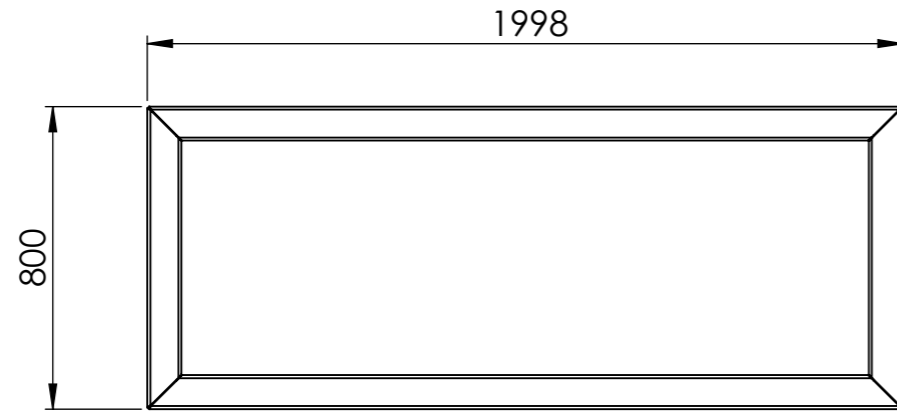

1 2 3 4 5 6 7 8

A
B
C
D
E
F

DETAIL A
SCALE 1 : 5

DETAIL B
SCALE 1 : 5

Overflow pipe

DRAWN	Luuk van den Heuvel	DATE	23-5-2023
REVISION			

TITLE: Aluminum 4mm

ADEZZ
DESIGN TO GROW

Liessentstraat 4, 5405 AG Uden (NL).
t 0031 (0)413 - 27 41 68.
e info@adezz.com, i www.adezz.com

Drawing: VA9 A3

Color: - Mass (kg): 69.38 SCALE:1:20 SHEET 1 OF 10