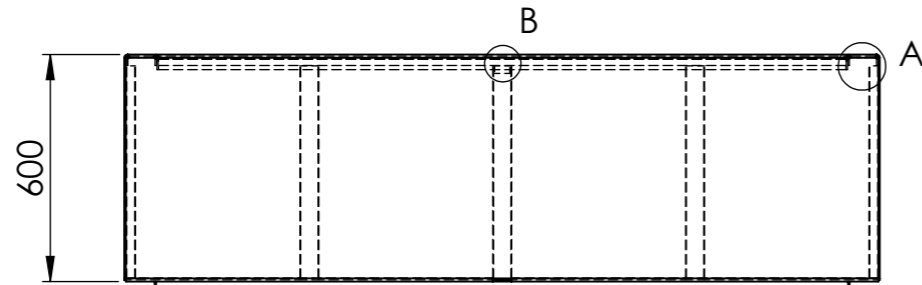

1 2 3 4 5 6 7 8

A
B
C
D
E
F

DETAIL A
SCALE 1 : 5

DETAIL B
SCALE 1 : 5

Overflow pipe

DRAWN	Luuk van den Heuvel	DATE	23-5-2023
REVISION			

TITLE: Aluminum 4mm

ADEZZ
DESIGN TO GROW

Liessentstraat 4, 5405 AG Uden (NL).
t 0031 (0)413 - 27 41 68.
e info@adezz.com, i www.adezz.com

Drawing: VA9 A3

Color: - Mass (kg): 69.38 SCALE:1:20 SHEET 1 OF 10