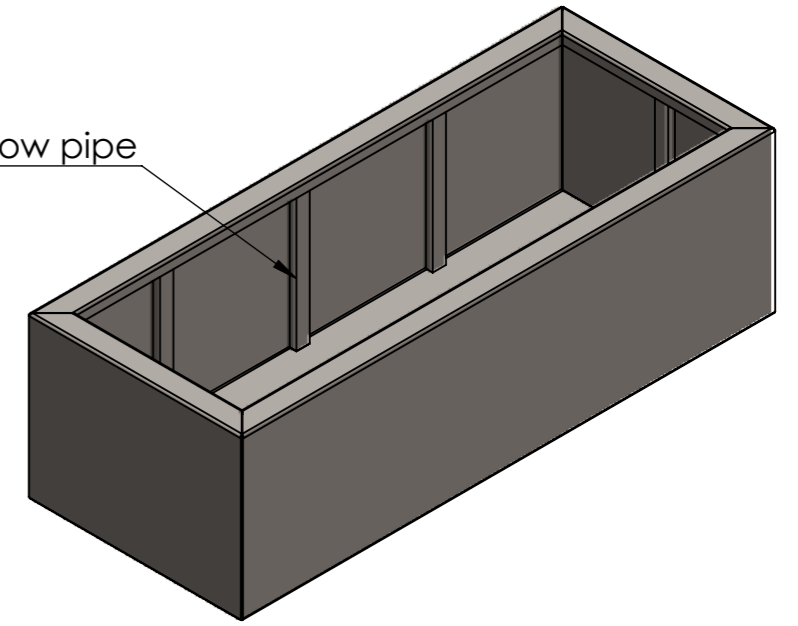

1 2 3 4 5 6 7 8

A
B
C
D
E
F

DETAIL A
SCALE 1 : 5

DETAIL B
SCALE 1 : 5

Overflow pipe

DRAWN	Luuk van den Heuvel	DATE	23-5-2023
REVISION			

TITLE: Aluminum 4mm

ADEZZ
DESIGN TO GROW

Liessentstraat 4, 5405 AG Uden (NL).
t 0031 (0)413 - 27 41 68.
e info@adezz.com, i www.adezz.com

Drawing: VA9 A3

Color: - Mass (kg): 69.38 SCALE:1:20 SHEET 1 OF 10