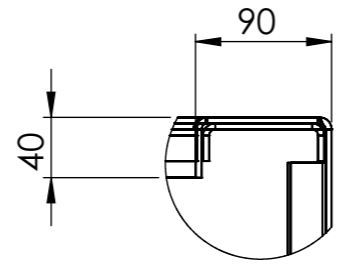

1 2 3 4 5 6 7 8

A
B
C
D
E
F

DETAIL A
SCALE 1 : 5

DETAIL B
SCALE 1 : 5

Overflow pipe

DRAWN	Luuk van den Heuvel	DATE	23-5-2023
REVISION			

TITLE: Aluminum 4mm

ADEZZ
DESIGN TO GROW

Liessentstraat 4, 5405 AG Uden (NL).
t 0031 (0)413 - 27 41 68.
e info@adezz.com, i www.adezz.com

Drawing: VA9 A3

Color: - Mass (kg): 69.38 SCALE:1:20 SHEET 1 OF 10