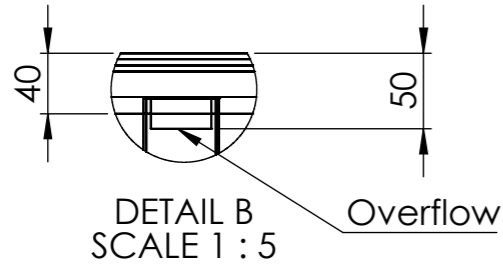

1 2 3 4 5 6 7 8

A
B
C
D
E
F

DETAIL A
SCALE 1 : 5

DETAIL B
SCALE 1 : 5

Overflow pipe

DRAWN	Luuk van den Heuvel	DATE	23-5-2023
REVISION			

TITLE: Aluminum 4mm

ADEZZ
DESIGN TO GROW

Liessentstraat 4, 5405 AG Uden (NL).
t 0031 (0)413 - 27 41 68.
e info@adezz.com, i www.adezz.com

Drawing: VA9 A3

Color: - Mass (kg): 69.38 SCALE:1:20 SHEET 1 OF 10