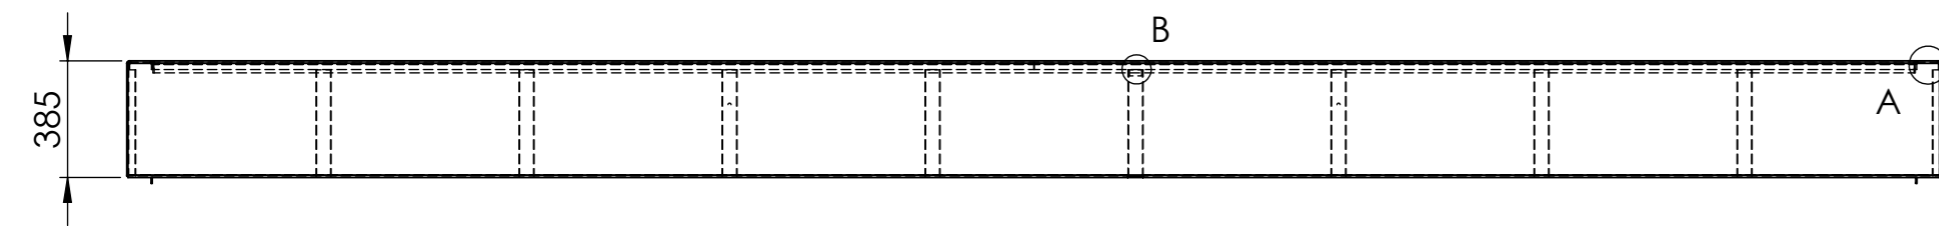

1 2 3 4 5 6 7 8

A

B

C

D

E

F

DETAIL A
SCALE 1 : 5

DETAIL B
SCALE 1 : 5

Overflow pipe

DRAWN	Luuk van den Heuvel	DATE	23-5-2023
REVISION			

TITLE: Aluminum 4mm

ADEZZ
DESIGN TO GROW

Liessentstraat 4, 5405 AG Uden (NL).
t 0031 (0)413 - 27 41 68.
e info@adezz.com, i www.adezz.com

Drawing: VA1.1

Color: -

Mass (kg): **161.26**

SCALE:1:25 SHEET 1 OF 11

1 2 3 4

A3