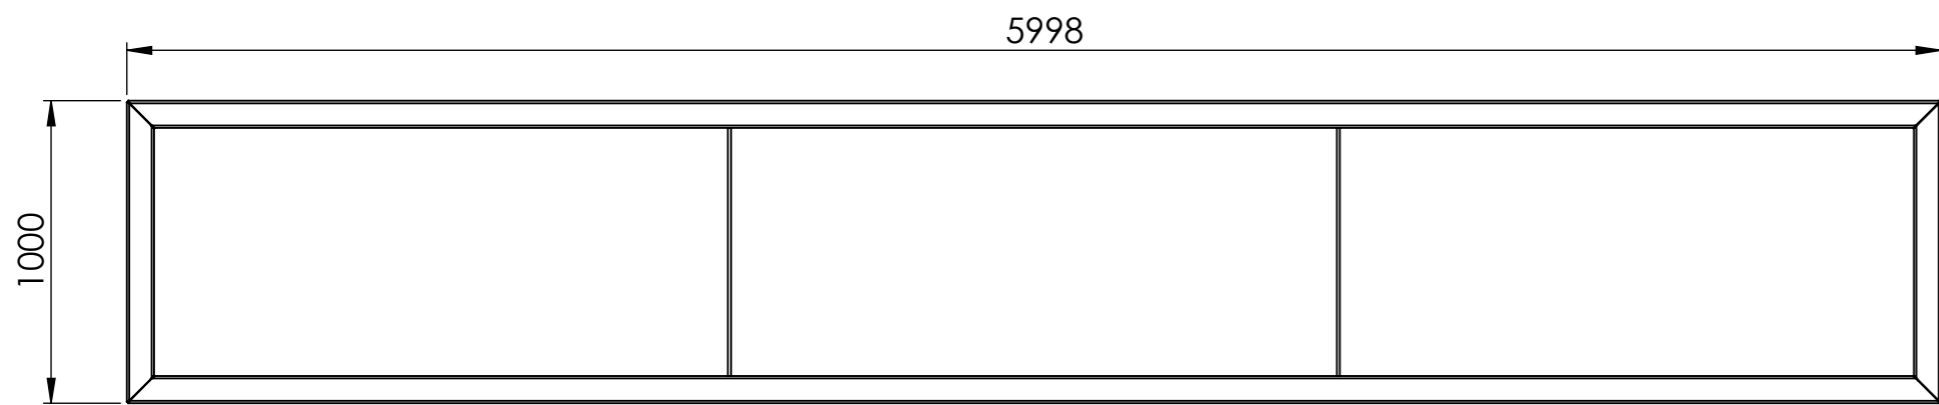

1 2 3 4 5 6 7 8

A

B

C

D

E

F

DETAIL A
SCALE 1 : 5

DETAIL B
SCALE 1 : 5

Overflow pipe

DRAWN	Luuk van den Heuvel	DATE	23-5-2023
REVISION			

TITLE: Aluminum 4mm

ADEZZ
DESIGN TO GROW

Liessentstraat 4, 5405 AG Uden (NL).
t 0031 (0)413 - 27 41 68.
e info@adezz.com, i www.adezz.com

Drawing: VA1.1

Color: -

Mass (kg): **161.26**

SCALE:1:25 SHEET 1 OF 11

1 2 3 4

A3