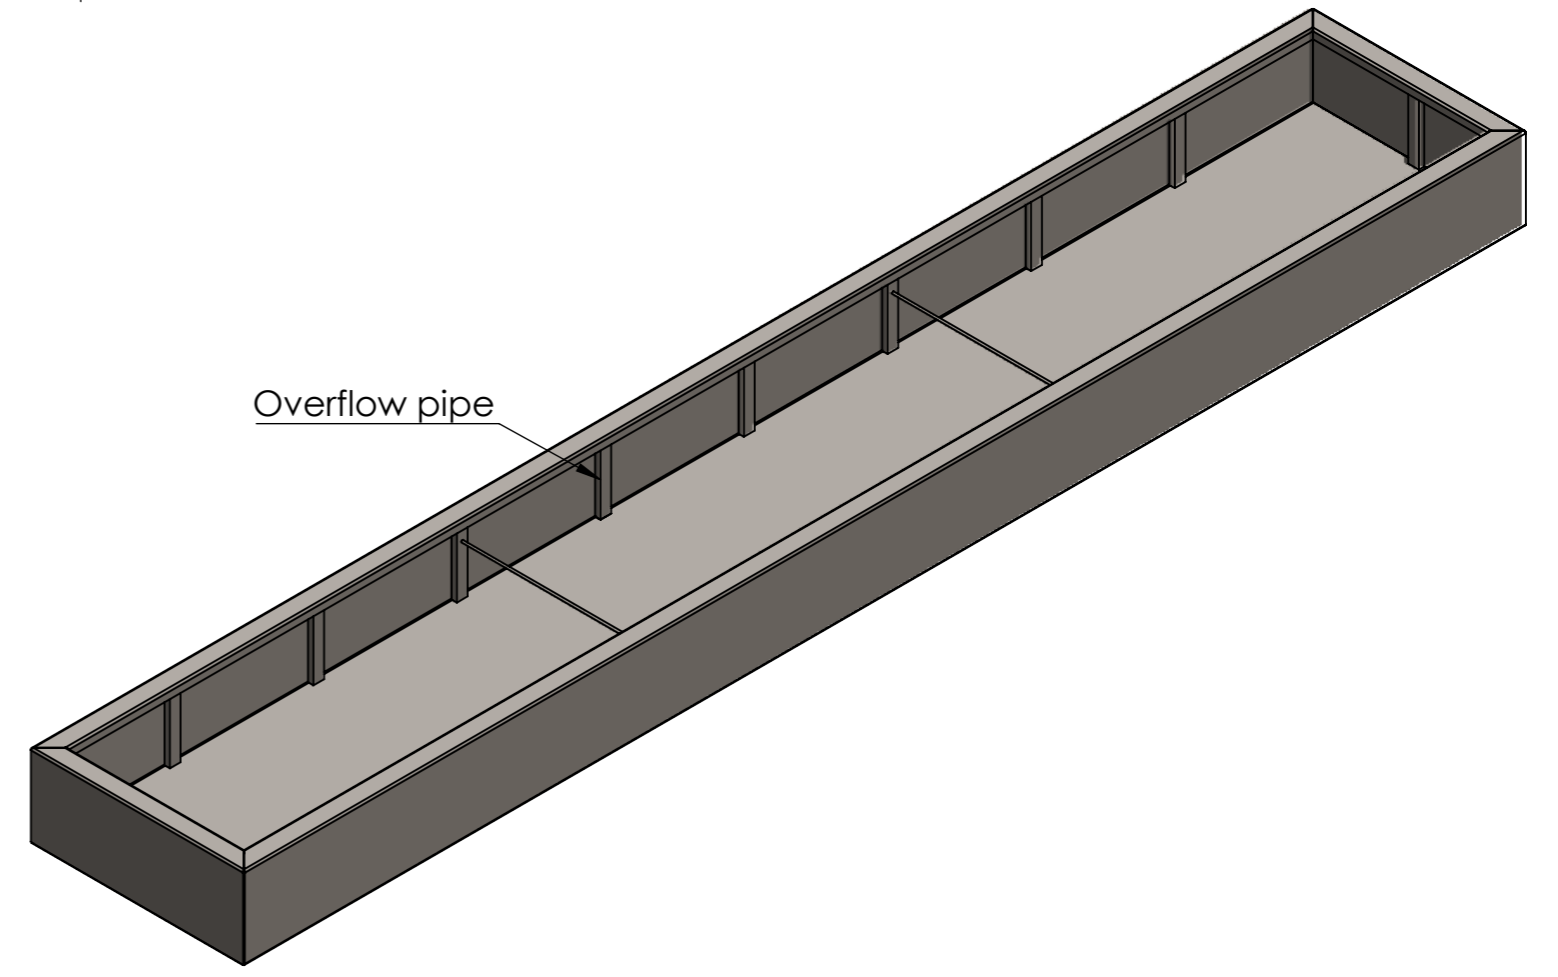

1 2 3 4 5 6 7 8

A

B

C

D

E

F

DETAIL A
SCALE 1 : 5

DETAIL B
SCALE 1 : 5

Overflow pipe

DRAWN	Luuk van den Heuvel	DATE	23-5-2023
REVISION			

TITLE: Aluminum 4mm

ADEZZ
DESIGN TO GROW

Liessentstraat 4, 5405 AG Uden (NL).
t 0031 (0)413 - 27 41 68.
e info@adezz.com, i www.adezz.com

Drawing: VA1.1

Color: -

Mass (kg): **161.26**

SCALE:1:25 SHEET 1 OF 11

1 2 3 4

A3