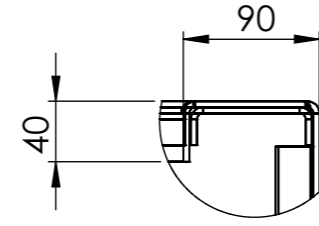

1 2 3 4 5 6 7 8

A

B

C

D

E

F

DETAIL A
SCALE 1 : 5

DETAIL B
SCALE 1 : 5

Overflow pipe

DRAWN	Luuk van den Heuvel	DATE	23-5-2023
REVISION			

TITLE: Aluminum 4mm

ADEZZ
DESIGN TO GROW

Liessentstraat 4, 5405 AG Uden (NL).
t 0031 (0)413 - 27 41 68.
e info@adezz.com, i www.adezz.com

Drawing: VA1.1

Color: -

Mass (kg): **161.26**

SCALE:1:25 SHEET 1 OF 11

1 2 3 4

A3