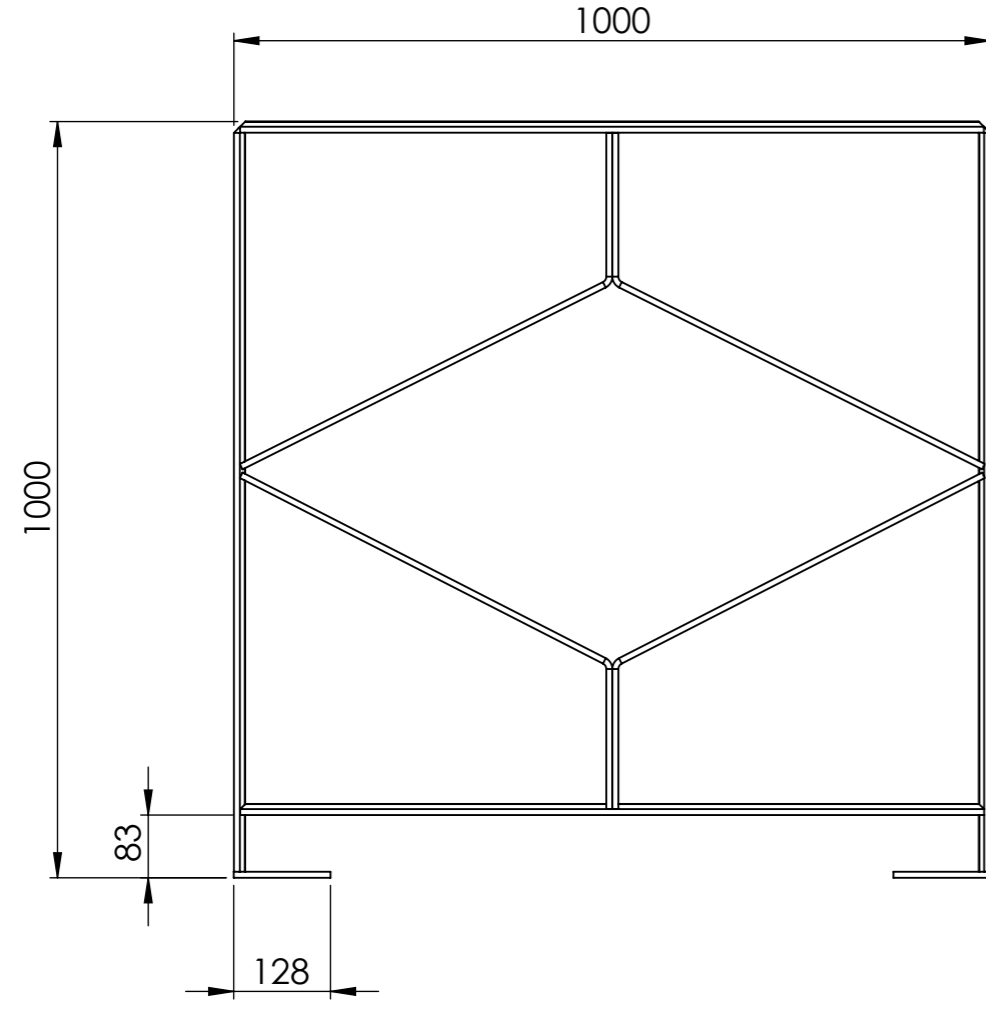

1 2 3 4 5 6 7 8

A
B
C
D
E
F

DRAWN	Perry Martens	DATE	10-2-2020		TITLE:	RO1BA.1000	
REVISION					Drawing:	RO1BA.1000	A3
		Liessentstraat 4, 5405 AG Uden (NL). † 0031 (0)413 - 27 41 68. e info@furns.nl, † www.furns.nl		Color:	-	Mass(kg):	35.42
				SCALE:	1:10	SHEET 1 OF 7	

1 2 3 4