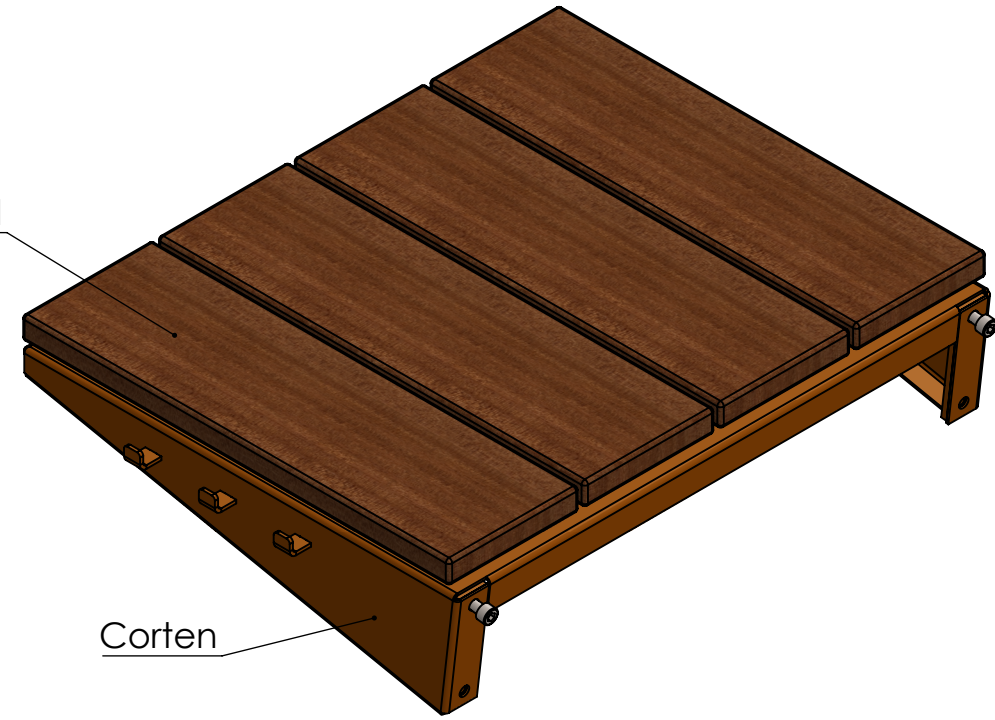

Bamboo wood

Corten

DRAWN	Luuk van den Heuvel	DATE	29-4-2019	
REVISION	Luuk van der Heuvel		28-2-2023	
		Liessentstraat 4, 5405 AG Uden (NL). † 0031 (0)413 - 27 41 68. e info@adezz.com, i www.adezz.com		
Color:		Mass (kg):		

TITLE:		DAMM1-Side plate wood	
Drawing:	DAMM BFC10	A3	
SCALE:1:5			SHEET 11 OF 56