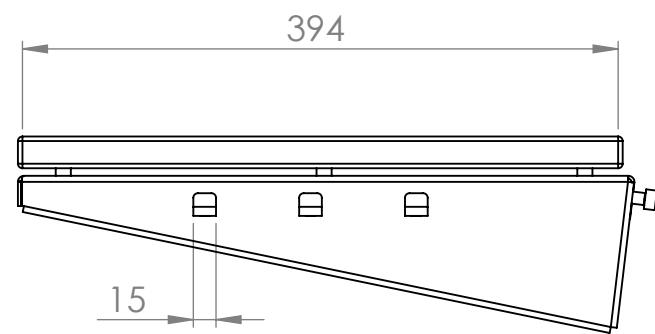

Bamboo wood

Corten

DRAWN	Luuk van den Heuvel	DATE	29-4-2019	
REVISION	Luuk van der Heuvel		28-2-2023	
		Liessentstraat 4, 5405 AG Uden (NL). † 0031 (0)413 - 27 41 68. e info@adezz.com, i www.adezz.com		
Color:		Mass (kg):		

TITLE:		DAMM1-Side plate wood	
Drawing:	DAMM BFC10	A3	
SCALE:1:5			SHEET 11 OF 56