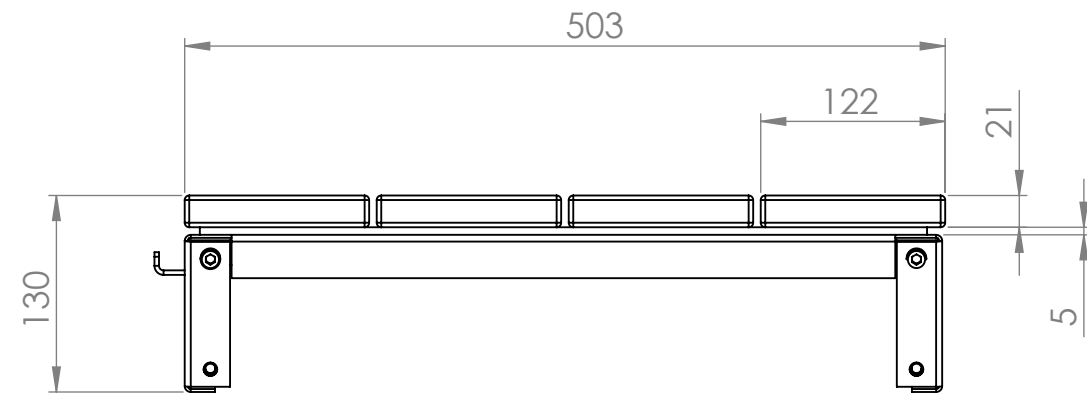

Bamboo wood

Corten

DRAWN	Luuk van den Heuvel	DATE	29-4-2019	
REVISION	Luuk van der Heuvel		28-2-2023	
		Liessentstraat 4, 5405 AG Uden (NL). † 0031 (0)413 - 27 41 68. e info@adezz.com, i www.adezz.com		
Color:		Mass (kg):		

TITLE:		DAMM1-Side plate wood	
Drawing:	DAMM BFC10	A3	
SCALE:1:5			SHEET 11 OF 56