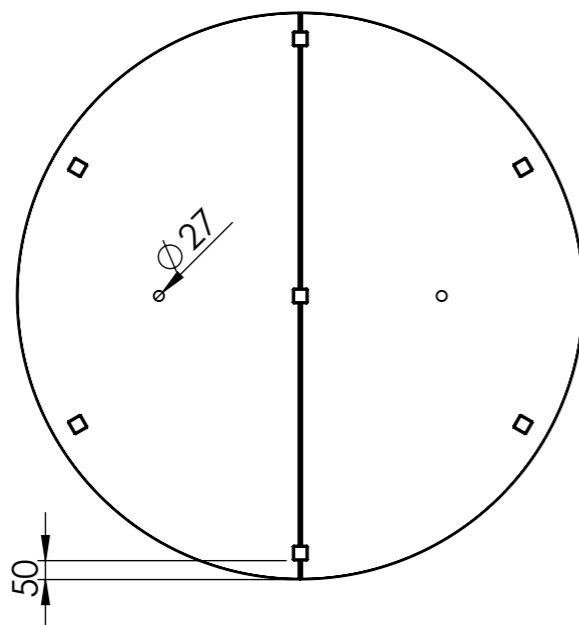

DETAIL A
SCALE 1 : 5

DRAWN	Benny Dijkhuis	DATE	5-11-2019		TITLE:	2mm Corten	
REVISION					Drawing.	CT2.2 1500x600	A3
		Liessentstraat 4, 5405 AG Uden (NL). † 0031 (0)413 - 27 41 68. e info@adezz.com, i www.adezz.com		Color:	---	Mass (kg):	76.07
				SCALE:1:20	SHEET 1 OF 7		