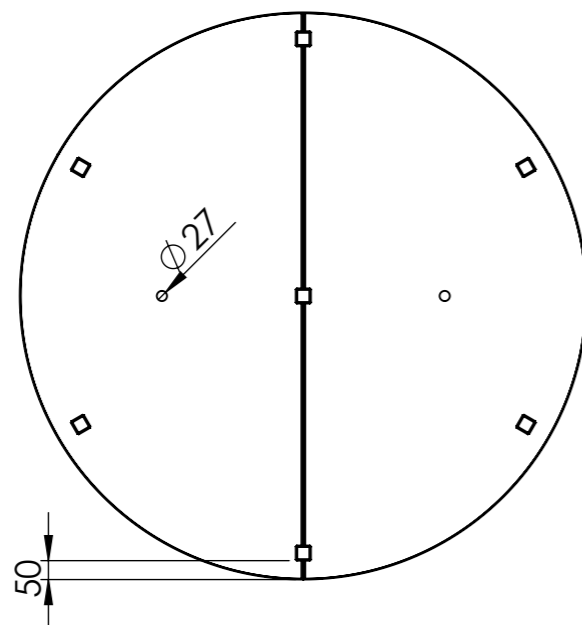

DETAIL A
SCALE 1 : 5

DRAWN	Benny Dijkhuis	DATE	5-11-2019		TITLE:	2mm Corten	
REVISION					Drawing:	CT2.1 1500x800	A3
		Liessentstraat 4, 5405 AG Uden (NL). t 0031 (0)413 - 27 41 68. e info@adezz.com, i www.adezz.com		Color:	---	Mass (kg):	90.75
				SCALE:1:20	SHEET 1 OF 7		