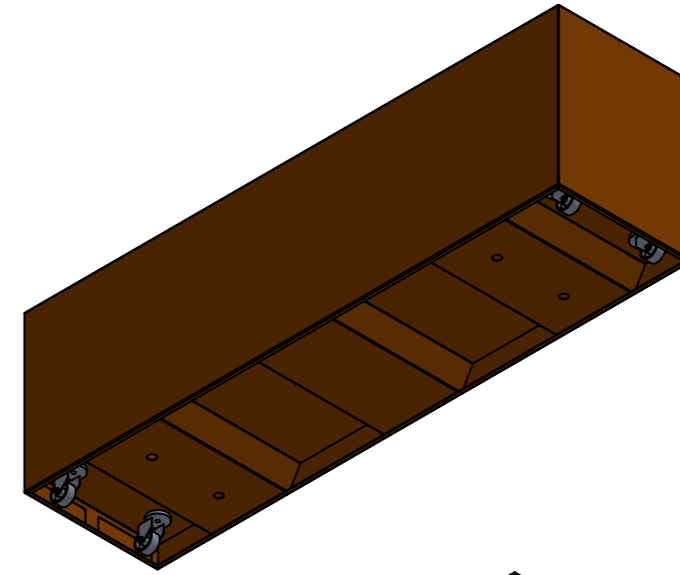

DETAIL A
SCALE 1 : 2

SECTION B-B

DRAWN	Benny Dijkhuis	DATE	8-11-2019		TITLE:	2mm Corten	
REVISION	Luuk van der Heuvel	DATE	9-12-2020		Drawing:	CAWL 22	A3
				Liessentstraat 4, 5405 AG Uden (NL). t 0031 (0)413 - 27 41 68. e info@adezz.com, i www.adezz.com			
Color:	Mass (kg):		73.75	SCALE:1:20	SHEET 1 OF 7		