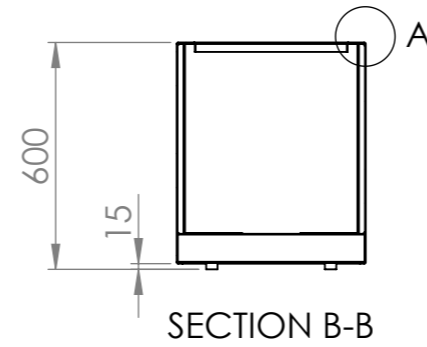

DETAIL A
SCALE 1 : 2

SECTION B-B

DRAWN	Benny Dijkhuis	DATE	8-11-2019		TITLE:	2mm Corten	
REVISION	Luuk van der Heuvel	DATE	9-12-2020		Drawing:	CAWL 22	A3
				Liessentstraat 4, 5405 AG Uden (NL). t 0031 (0)413 - 27 41 68. e info@adezz.com, i www.adezz.com			
Color:	Mass (kg):		73.75	SCALE:1:20	SHEET 1 OF 7		