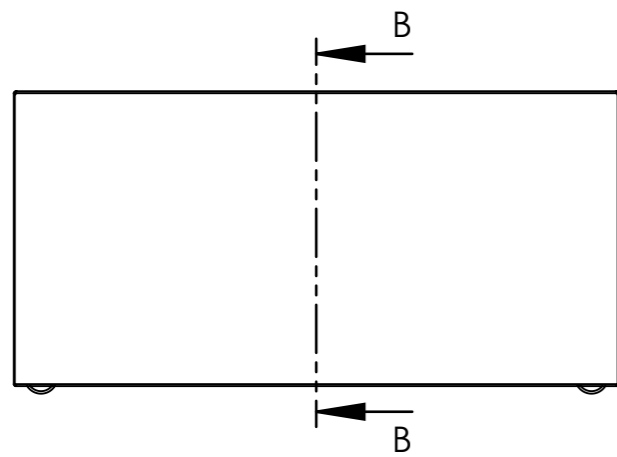

DETAIL A
SCALE 1 : 2

SECTION B-B

DRAWN	Benny Dijkhuis	DATE	8-11-2019
REVISION	Luuk van der Heuvel	DATE	9-12-2020

TITLE:
2mm Corten

ADEZZ[®]
WE PRODUCE GARDEN PRODUCTS FOR PROFESSIONALS

Liessentstraat 4, 5405 AG Uden (NL).
t 0031 (0)413 - 27 41 68.
e info@adezz.com, i www.adezz.com

Drawing:
CAWL 22.2

A3

Color: Mass (kg): **49.01**

SCALE:1:15 SHEET 1 OF 7