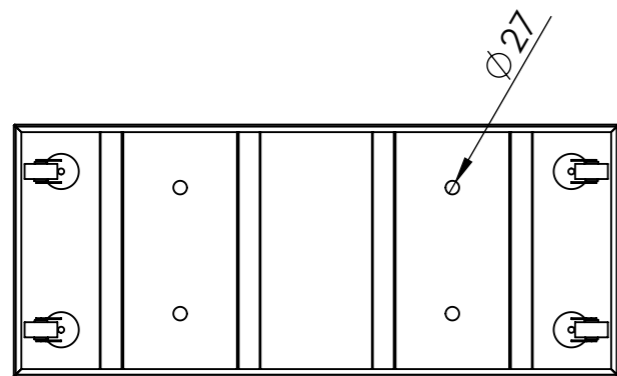

DETAIL A
SCALE 1 : 2

SECTION B-B

DRAWN	Benny Dijkhuis	DATE	8-11-2019
REVISION	Luuk van der Heuvel	DATE	9-12-2020

TITLE:
2mm Corten

ADEZZ[®]
WE PRODUCE GARDEN PRODUCTS FOR PROFESSIONALS

Liessentstraat 4, 5405 AG Uden (NL).
t 0031 (0)413 - 27 41 68.
e info@adezz.com, i www.adezz.com

Drawing:
CAWL 22.2

A3

Color: Mass (kg): **49.01**

SCALE:1:15 SHEET 1 OF 7