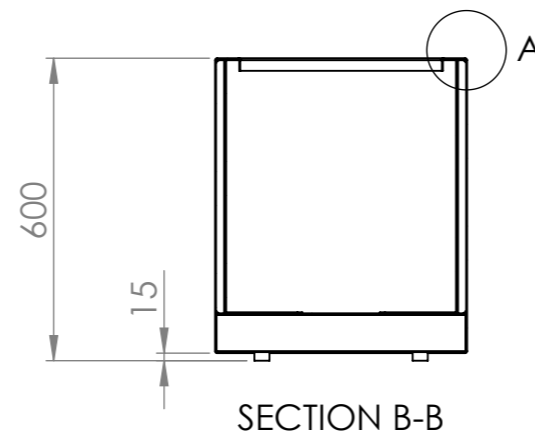

DETAIL A
SCALE 1 : 2

SECTION B-B

DRAWN	Benny Dijkhuis	DATE	8-11-2019
REVISION	Luuk van der Heuvel	DATE	9-12-2020

TITLE:
2mm Corten

ADEZZ[®]
WE PRODUCE GARDEN PRODUCTS FOR PROFESSIONALS

Liessentstraat 4, 5405 AG Uden (NL).
t 0031 (0)413 - 27 41 68.
e info@adezz.com, i www.adezz.com

Drawing:
CAWL 22.2

A3

Color: Mass (kg): **49.01**

SCALE:1:15 SHEET 1 OF 7