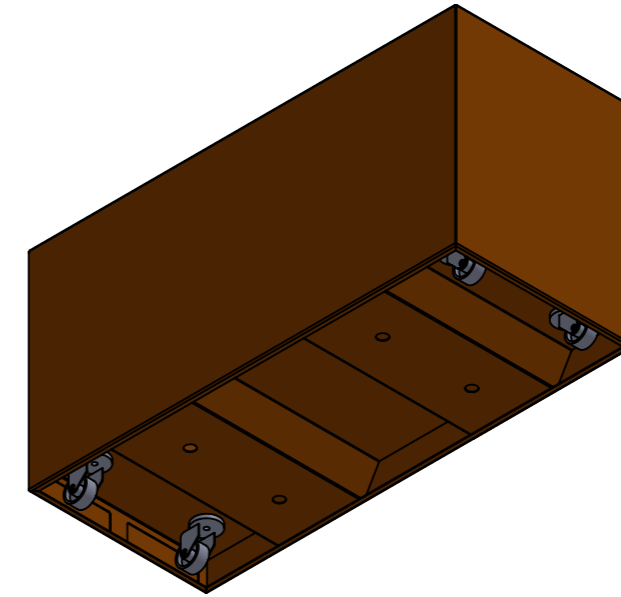

DETAIL A
SCALE 1 : 2

SECTION B-B

DRAWN	Benny Dijkhuis	DATE	8-11-2019
REVISION	Luuk van der Heuvel	DATE	9-12-2020

TITLE:
2mm Corten

ADEZZ[®]
WE PRODUCE GARDEN PRODUCTS FOR PROFESSIONALS

Liessentstraat 4, 5405 AG Uden (NL).
t 0031 (0)413 - 27 41 68.
e info@adezz.com, i www.adezz.com

Drawing:
CAWL 22.2

A3

Color: Mass (kg): **49.01**

SCALE:1:15 SHEET 1 OF 7