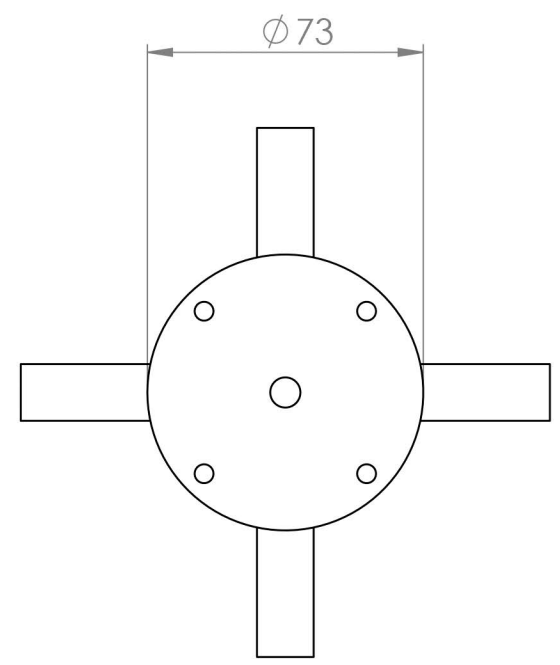

1 2 3 4 5 6 7 8

A  
B  
C  
D  
E  
F

		DATE		TITLE:	
DRAWN	M. Verhoeven	25-01 '17		6mm Corten	
REVISION					
 WE PRODUCE GARDEN PRODUCTS FOR PROFESSIONALS			Liessentstraat 4, 5405 AG Uden (NL). t 0031 (0)413 - 27 41 68. e info@adezz.com, i www.adezz.com		Drawing.
			Color: -		
			SCALE:1:2	SHEET 2 OF 9	

1 2 3 4